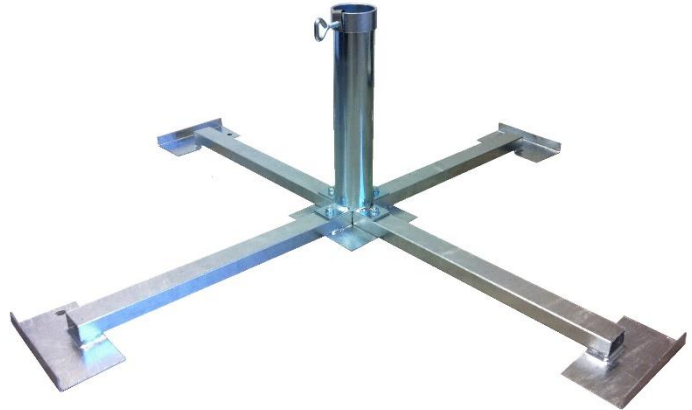

Plattenständer

> Art.-Nr.: B 6250

ABBILDUNG

MATERIAL:

Stahl - feuerverzinkt
extra verstärkt

AUFNAHMEROHR:

Ø bis 62 mm

PLATTENGRÖSSE:

4 x Gehwegplatten 50 x 50 cm
(nicht im Lieferumfang enthalten)

EIGENGEWICHT:

ca. 6 kg

Ersatzteil

> Art.-Nr.: SB 0972

ABSCHLUSSRING + FLÜGELSCHRAUBE

Schirmstöcke Ø bis 62 mm
Farbe: eisengrau